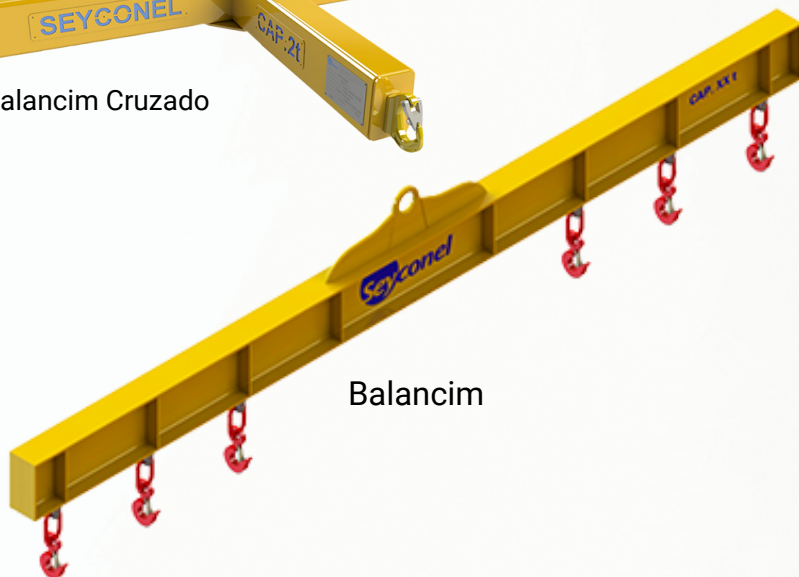

Tenaz Eletromecânica

Gancho C

Balancim Cruzado

Balancim

- ▶ A Seyconel desenvolve os melhores e mais completos dispositivos especiais para atender a grande demanda do mercado de movimentação e elevação de cargas, proporcionando segurança, confiabilidade e redução de custos. Cumprindo as principais normas técnicas nacionais e internacionais, nossos aparelhos são customizados para solucionar e / ou aprimorar sistemas de gestão de acordo com a necessidade de nossos clientes.