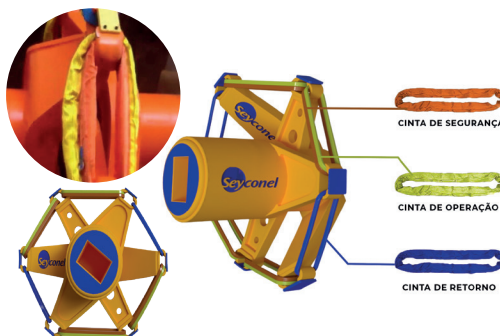

Projektor de Luz de Segurança

Projektor de Linha de Segurança

Sinalizador de Empilhadeira

Sinalizador de Ponte Rolante

Projektor de Linha para Garfo de Empilhadeira

MA100 - Até 120 db

SSR500, SSR1000, SSR2000 e SSR4000 - 105db

Anemômetro

Cintas

Cinta Sling
NBR 15637-1/2 - de 1 a 12t

Cinta Anel
NBR 15637-1/2 - de 1 a 12t

Cinta Anel Tubular
NBR 15637-1/2 - de 1 a 100t

Conjunto de Amarração
de 50 a 100mm

Cinta de Moenda

Cinta de Reboque

Lingas e Eslingas

Linga de Corrente - Grau 8 e Grau 10

Eslingas

Acessórios

■ Grau 8 ■ Grau 10

Gancho Olhal Giratório Auto-travante

Elo de Sustentação

Gancho Clévis com Trava