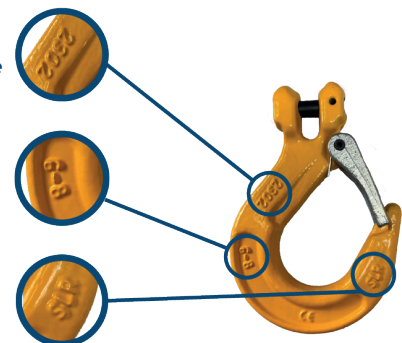

Manilha Âncora com Porca e Cupilha

Manilha Âncora com Pino Roscado

Gancho Clévis Auto-travante

Gancho Olhal com Trava

Gancho Olhal Auto-travante

Manilha Retã com Porca e Cupilha

Manilha Retã com Pino Roscado

Olhais de Suspensão

Olhal de Suspensão Giratório e Articulado

Olhal de Suspensão Lateral

Olhal de Suspensão Soldável

Olhal Soldável

Olhal Aparafusável Fixo

Olhal de Suspensão Giratório

Cadeados

Cadeado Ômega

Cadeado para Corrente

Cadeado para Cintas

Código de Rastreabilidade

Grau de qualidade

Fabricante

Garras de Elevação de Cargas

Pega Chapa Universal

Pega Chapa Vertical

Pega Tambor

Pega Chapa Horizontal

Pega Viga

Pega Chapa TSMP / TSEMP / STSMP

Talha e Trole

Talha STC 1-3 - de 250kg a 2t

Talha STC 4-5 - de 2t a 5t