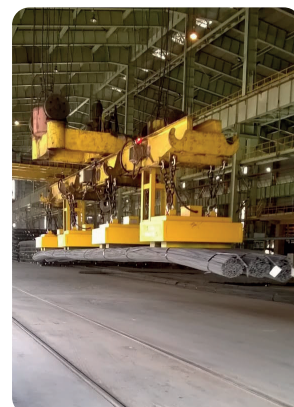

Pega Chapa Vertical

Pega Tambor

Pega Chapa Horizontal

Pega Viga

Pega Chapa TSMP / TSEMP / STSMP

Talha e Trole

Talha STC 1-3 - de 250kg a 2t

Talha STC 4-5 - de 2t a 5t

Trole Manual | Elétrico de 500kg a 5t

Sistema Magnético de Elevação 3.1

Levantador Magnético - de 100kg a 10t

Ímãs de Elevação Electropermanentes SEY4 e SEY6

Dispositivos Especiais

Com ART

*As capacidades podem ser personalizadas de acordo com a necessidade do cliente.
 **Outros dispositivos sob encomenda. Consulte-nos.

Tenaz Eletromecânica
500kg a 40t

Gancho C Giratório - 1t a 30t

Pega Bobina de Arame Interno

Pega Bobina de Arame Externo

Balancim Tipo Cruz

Pega Tambor

Balancim Travessão

Tombador