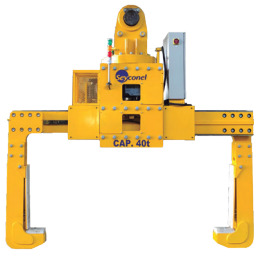

Pega Chapa Vertical

Pega Tambor

Pega Chapa Horizontal

Pega Viga

Pega Chapa TSMP / TSEMP / STSMP

Talha e Trole

Talha STC 1-3 - de 250kg a 2t

Talha STC 4-5 - de 2t a 5t

Trole Manual | Elétrico de 500kg a 5t

Sistema Magnético de Elevação 3.1

Levantador Magnético - de 100kg a 10t

Ímãs de Elevação Electropermanentes SEY4 e SEY6

Dispositivos Especiais

Com ART

*As capacidades podem ser personalizadas de acordo com a necessidade do cliente.
 **Outros dispositivos sob encomenda. Consulte-nos.

Tenaz Eletromecânica
500kg a 40t

Gancho C Giratório - 1t a 30t

Pega Bobina de Arame Interno

Pega Bobina de Arame Externo

Balancim Tipo Cruz

Pega Tambor

Balancim Travessão

Tombador