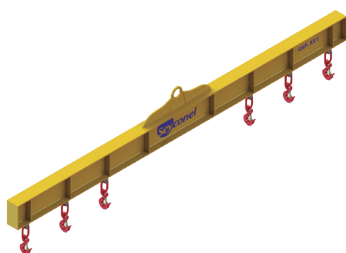

Trole Manual | Elétrico de 500kg a 5t

Sistema Magnético de Elevação 3.1

Levantador Magnético - de 100kg a 10t

Ímãs de Elevação Electropermanentes SEY4 e SEY6

Dispositivos Especiais

Com ART

*As capacidades podem ser personalizadas de acordo com a necessidade do cliente.
 **Outros dispositivos sob encomenda. Consulte-nos.

Tenaz Eletromecânica
500kg a 40t

Gancho C Giratório - 1t a 30t

Pega Bobina de Arame Interno

Pega Bobina de Arame Externo

Balancim Tipo Cruz

Pega Tambor

Balancim Travessão

Tombador