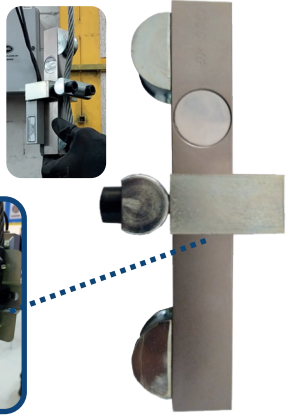

Sistema de Segurança, Pesagem e Limitação de Carga

Inclinômetro

Célula de Carga

Eixo Dinamométrico

Balança - de 600kg a 50t

Controlador de Carga VKL-3R

Controlador de Carga SEY-SCC01

Controlador de Carga LIM-G