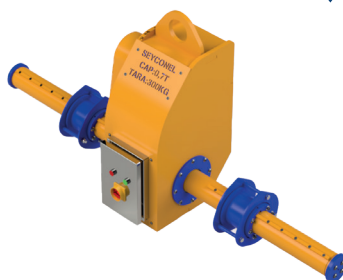

Trole Manual | Elétrico de 500kg a 5t

Sistema Magnético de Elevação 3.1

Levantador Magnético - de 100kg a 10t

Ímãs de Elevação Electropermanentes SEY4 e SEY6

Dispositivos Especiais

Com ART

*As capacidades podem ser personalizadas de acordo com a necessidade do cliente.
 **Outros dispositivos sob encomenda. Consulte-nos.

Tenaz Eletromecânica
500kg a 40t

Gancho C Giratório - 1t a 30t

Pega Bobina de Arame Interno

Pega Bobina de Arame Externo

Balancim Tipo Cruz

Pega Tambor

Balancim Travessão

Tombador